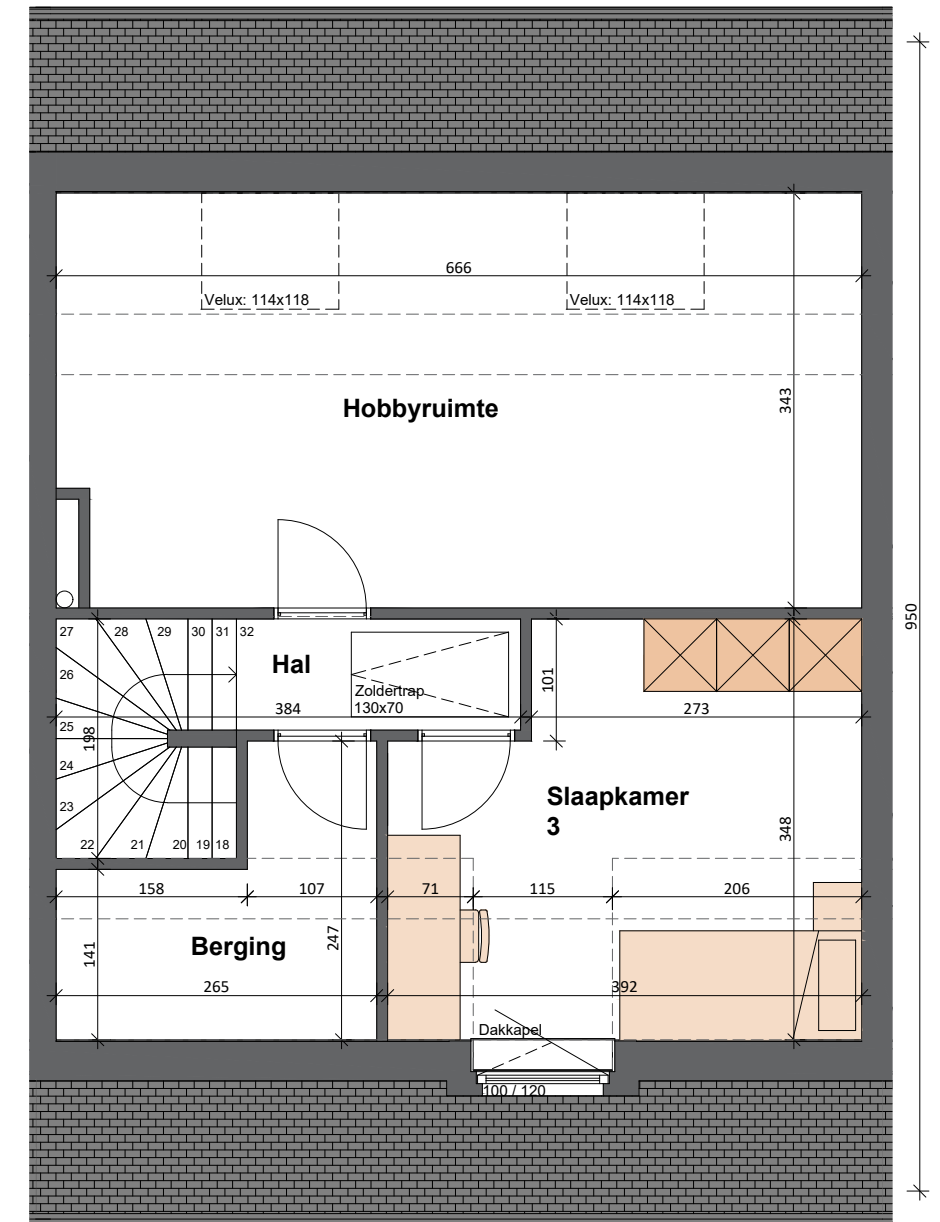

LOT 9

Gelijkvloers

BOpp: +- 67m²

1e verdieping

BOpp: +- 67m²

2e verdieping

BOpp: +-49m²