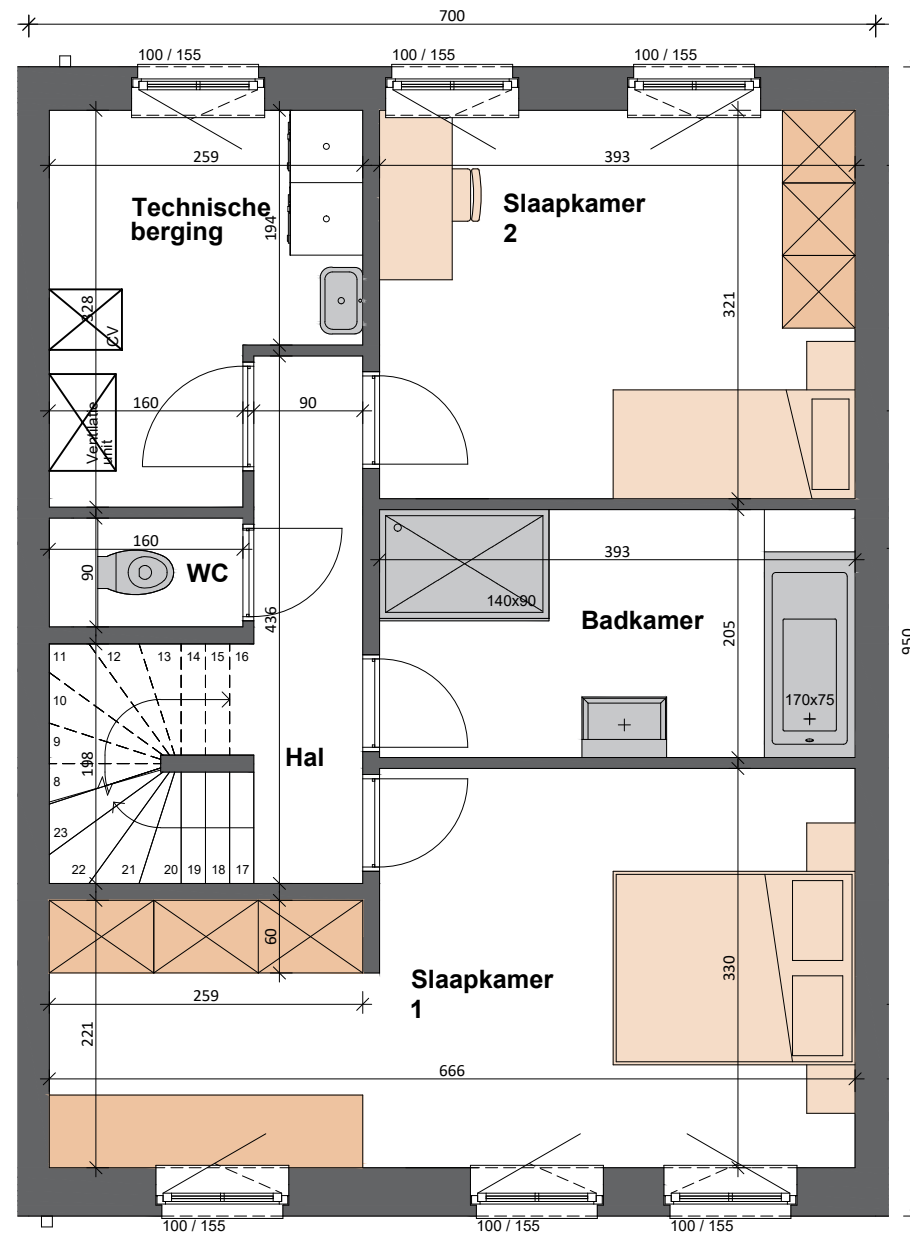

LOT 9

Gelijkvloers

BOpp: +- 67m²

1e verdieping

BOpp: +- 67m²

2e verdieping

BOpp: +-49m²