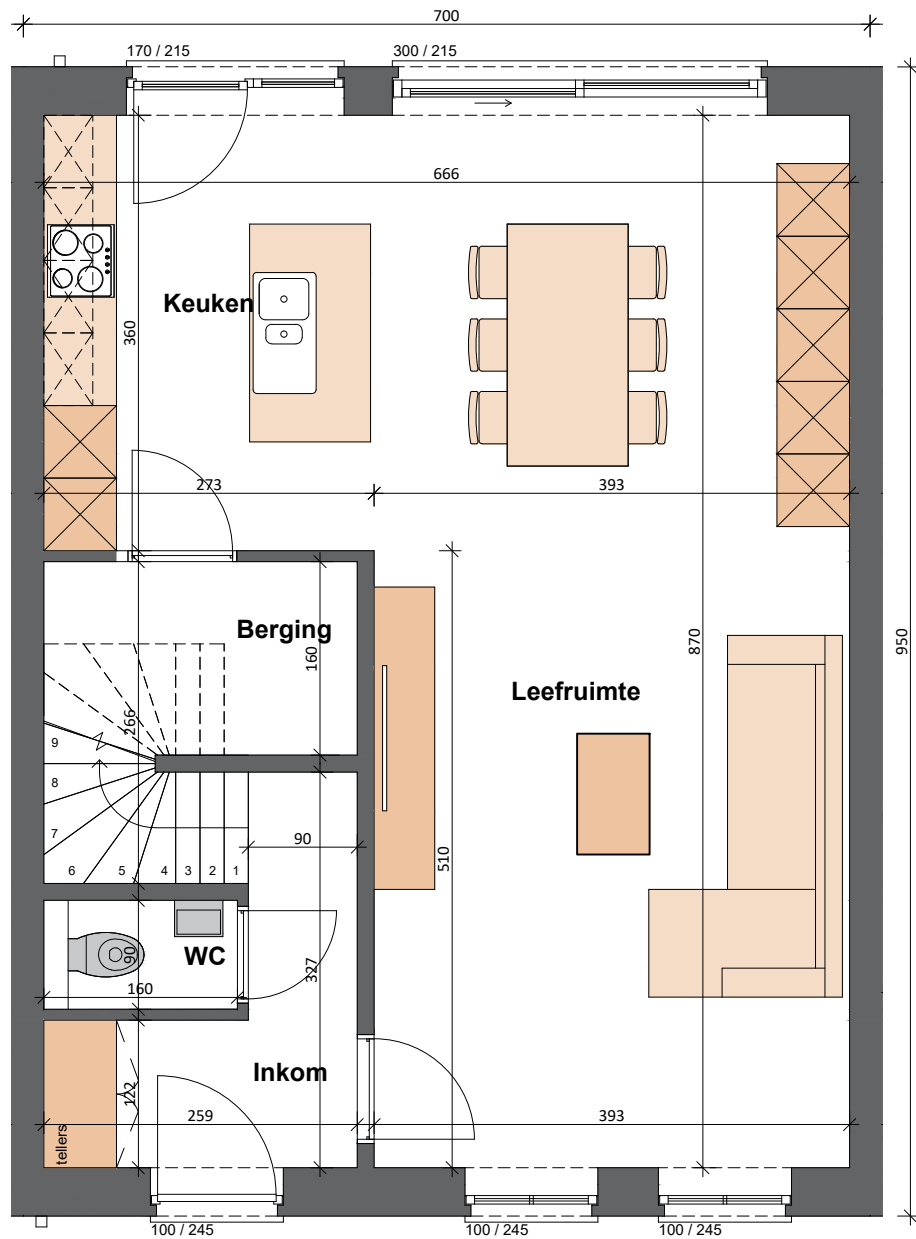

LOT 9

Gelijkvloers

BOpp: +- 67m²

1e verdieping

BOpp: +- 67m²

2e verdieping

BOpp: +-49m²